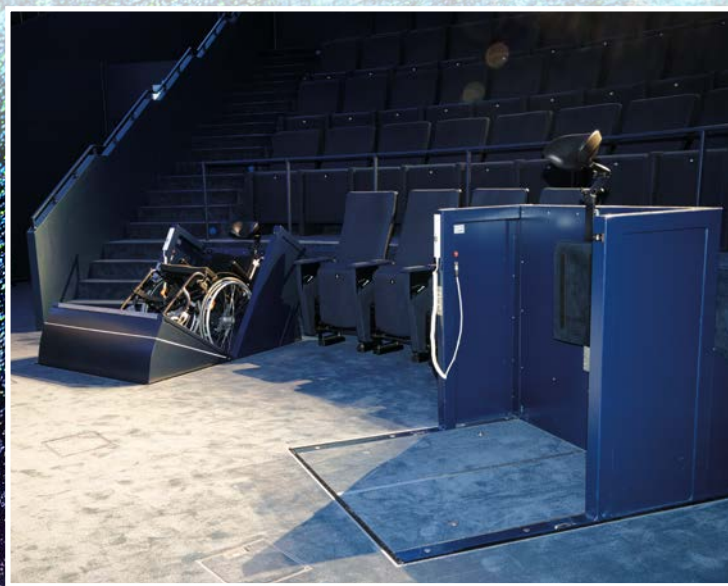

Wisdom-projektet är ett samarbete mellan Sveriges fem ledande science center – Malmö Museer, Universeum i Göteborg, Curiosum i Umeå, Tekniska museet i Stockholm och Visualiseringscenter C i Norrköping. Projektet inkluderar även mer än tio universitet och forskningsinstitutioner som arbetar

med forskning, teknologi, tillämpning och didaktik.

På Tekniska museets inngång hittar du Wisdom Stockholm. Utvändigt är det en spektakulär byggnad som utmanar gränserna för teknologiska möjligheter, invändigt finns världsledande teknologi som utlovar en uppslukande upplevelse av vetenskap och teknologi.

Attraktionens mittpunkt är den sfärska träkupolen, där besökare får uppleva 360° 3D-projektion som omger dem från alla håll. Världsledande visualiseringsteknik bidrar till att skapa helt nya sätt att uppleva vetenskap.

Med de innovativa lyftplattformarna i kupolen blir resan till kunskap mer inkluderande för alla.

De två specialbyggda lyftplattformarna har en unik funktion där plattformen kan justeras i valfri vinkel. Detta säkerställer att rullstolsanvändare, bekvämt kan luta sig tillbaka och njuta av Wisdom-föreläsningen utan några hinder.

Invigningsceremonin, som genomfördes av Kung Carl XVI Gustaf, kulturminister Parisa Liljestrand och den svenska astronauten Christer Fuglesang, markerade den framgångsrika implementeringen av lösningen. Stepless specialanpassade